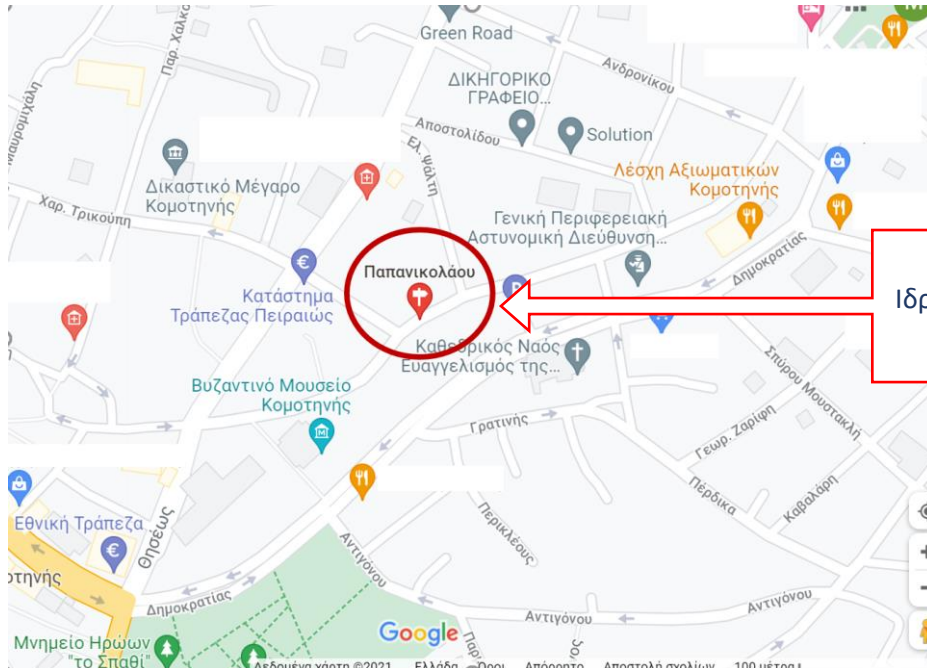

ΑΙΘΟΥΣΕΣ ΔΙΔΑΣΚΑΛΙΑΣ ΤΜΗΜΑΤΟΣ ΚΟΙΝΩΝΙΚΗΣ ΠΟΛΙΤΙΚΗΣ

ΔΗΜΟΚΡΑΤΕΙΟ ΠΑΝΕΠΙΣΤΗΜΙΟ ΘΡΑΚΗΣ - ΤΜΗΜΑ ΚΟΙΝΩΝΙΚΗΣ
ΧΑΡΤΗΣ ΠΛΟΗΓΗΣΗΣ ΣΤΟΥΣ ΧΩΡΟΥΣ ΤΟΥ ΤΜΗΜΑΤΟΣ

ΠΟΛΙΤΙΚΗΣ

Κεντρικό Αμφιθέατρο
Πανεπιστημιούπολη Κομοτηνής