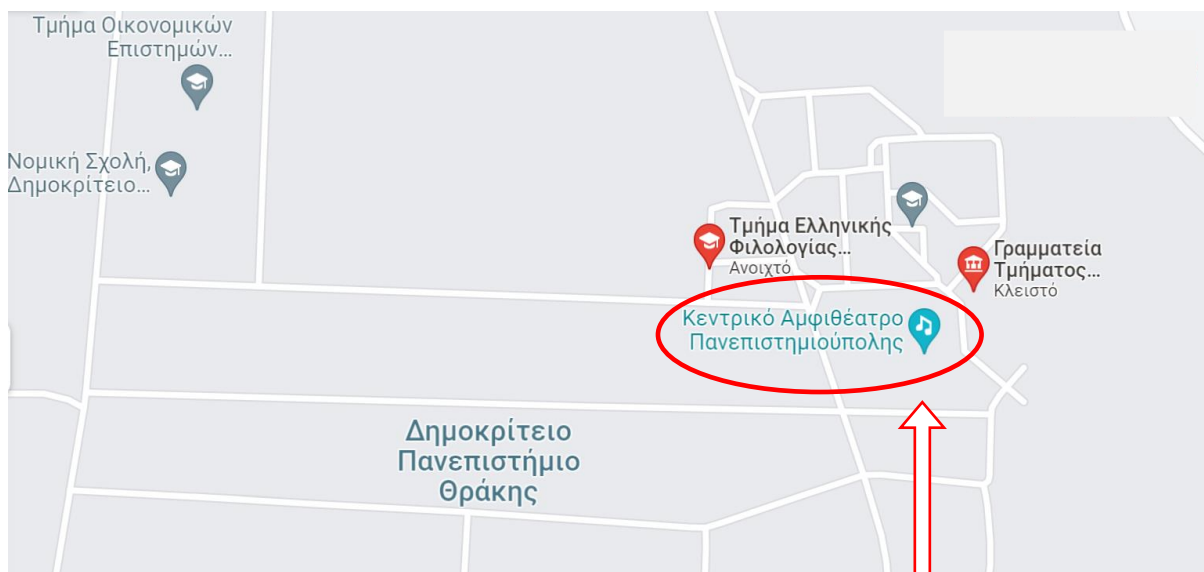

ΑΙΘΟΥΣΕΣ ΔΙΔΑΣΚΑΛΙΑΣ ΤΜΗΜΑΤΟΣ ΚΟΙΝΩΝΙΚΗΣ ΠΟΛΙΤΙΚΗΣ

ΔΗΜΟΚΡΑΤΕΙΟ ΠΑΝΕΠΙΣΤΗΜΙΟ ΘΡΑΚΗΣ - ΤΜΗΜΑ ΚΟΙΝΩΝΙΚΗΣ
ΧΑΡΤΗΣ ΠΛΟΗΓΗΣΗΣ ΣΤΟΥΣ ΧΩΡΟΥΣ ΤΟΥ ΤΜΗΜΑΤΟΣ

ΠΟΛΙΤΙΚΗΣ

Κεντρικό Αμφιθέατρο
Πανεπιστημιούπολη Κομοτηνής